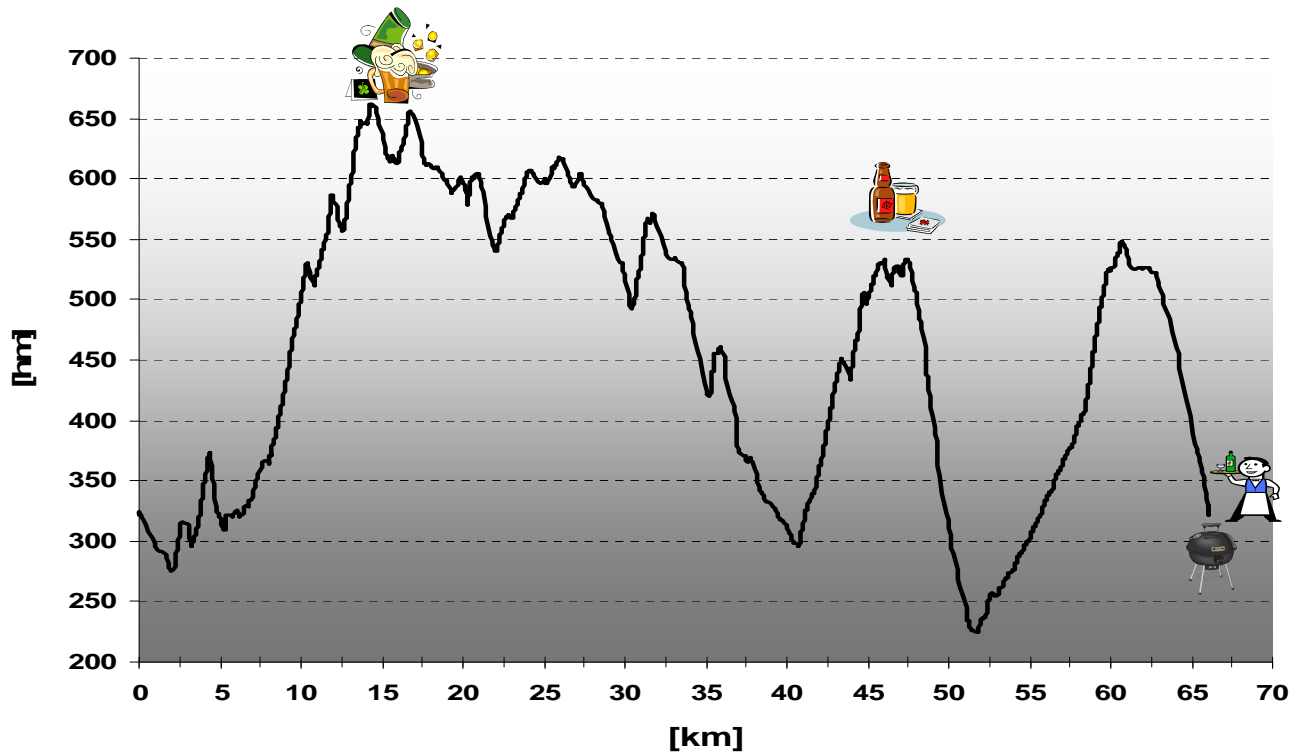

RC Herschbroich

Volle Kanne Adenau

- On Tour 2009 -

RC Herschbroich

Geführte Mountainbiketour

Die sechste Auflage der alljährigen Tour über Stock und Stein. Herzlich willkommen sind neben den Teammitgliedern natürlich auch Gästebiker mit sportlichem Ehrgeiz und einem Mountainbike. **Die Teilnehmerzahl ist aus organisatorischen Gründen auf 50 Biker begrenzt. Wir bitten deshalb um rechtzeitige Anmeldung.** Die Tour findet bei jeder Witterung statt. Streckenänderungen vorbehalten.

Datum:	Samstag, 04. Juli 2009	
Beginn & Ende:	Abfahrt um 10:00 Uhr	Ende ca. 15:00 Uhr
Start & Ziel:	Leimbach / Gilgenbach,	Sportplatz
Unkostenbeitrag:	6,- € Erwachsene	4,- € Kinder
Streckenlänge:	ca. 66 km und 1350 hm	Verpflegung an 2 Rastplätzen